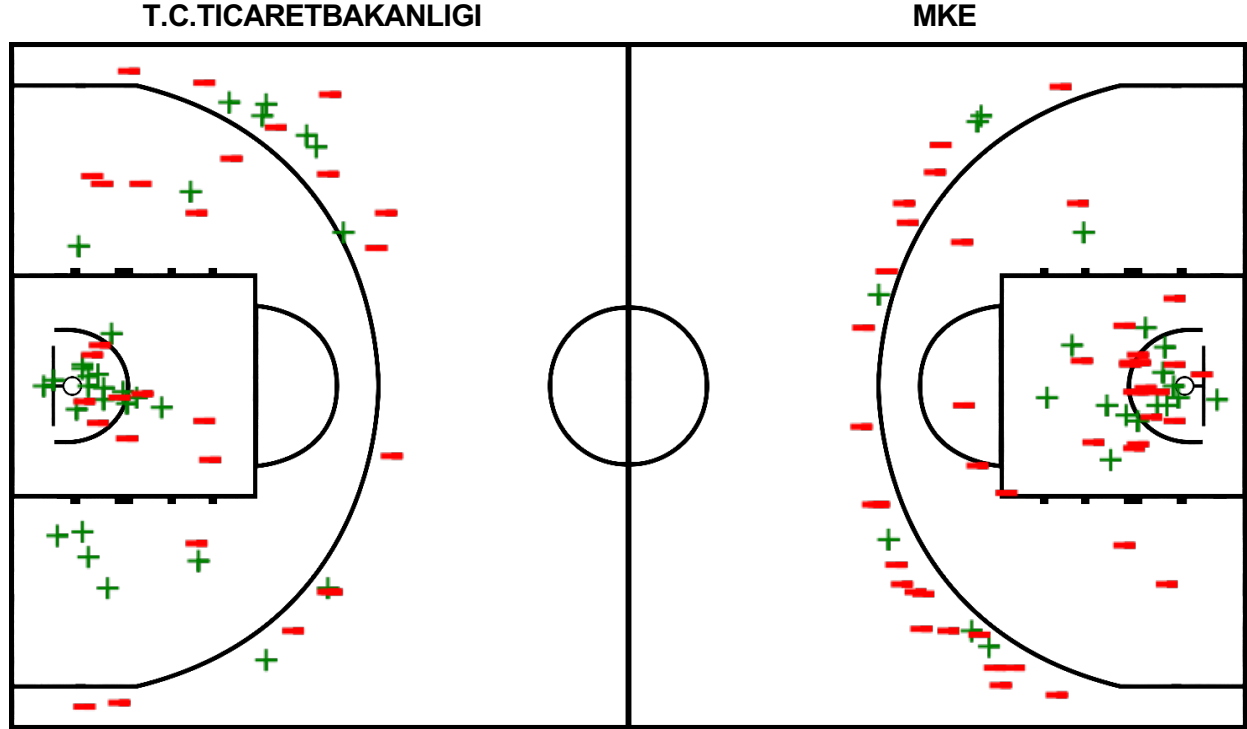

Q1		Q2		Q3		Q4	
Scoring by 5 Minute intervals	TCB	11	21	31	35	47	53	66	80
	MKE	6	11	20	27	36	44	59	65

Players => All FG Types => All ; Results => All ;

Players => All FG Types => All ; Results => All ;

T.C.TICARETBAKANLIĞI	M/A	%
Field Goals	30/58	52
2 Points	22/37	59
3 Points	8/21	38
Free Throws	12/20	60

MKE	M/A	%
Field Goals	21/69	30
2 Points	15/42	36
3 Points	6/27	22
Free Throws	17/23	74